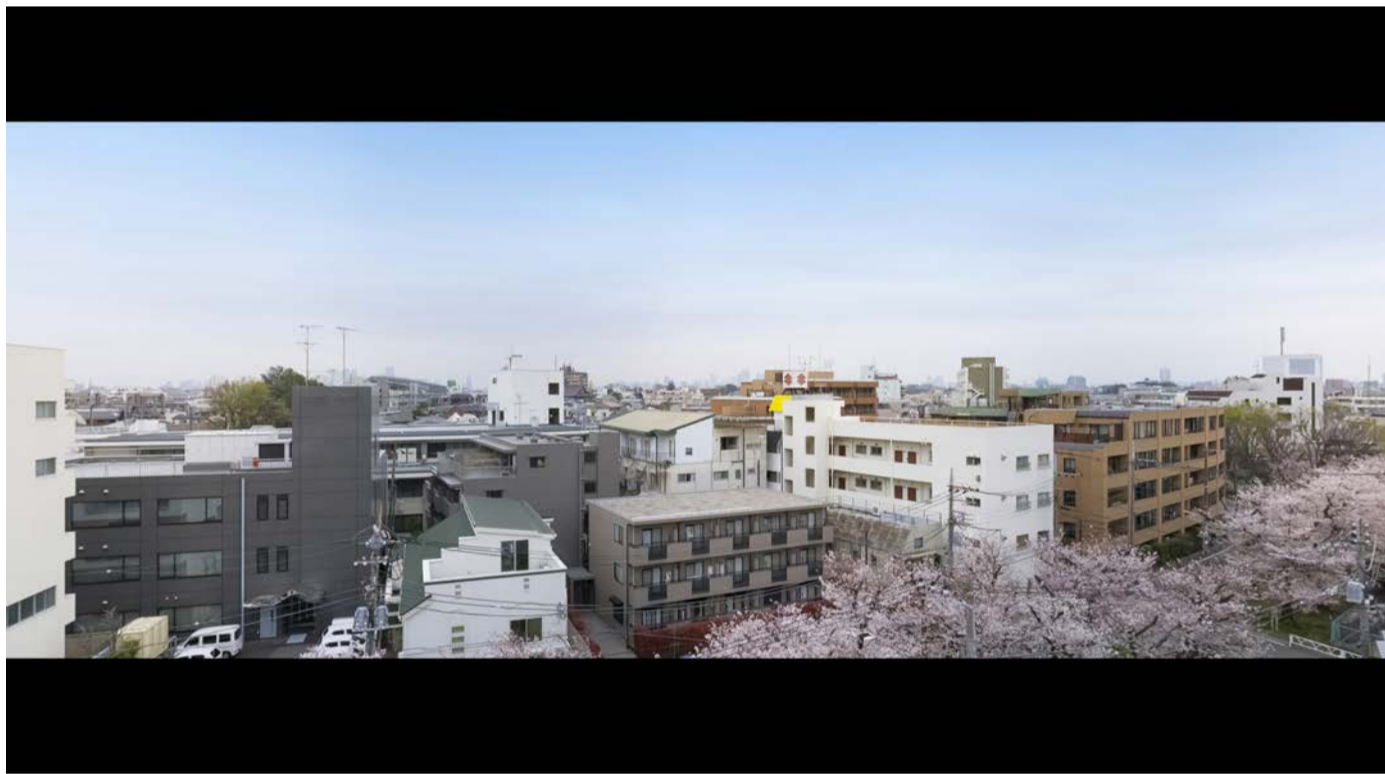

眺望写真

(仮称) OOOO計画

東方向

7F

6F

5F

※掲載の眺望写真は、工事中の建設現場内の住戸想定のポイントからドローンを用いて撮影したものであり、実際に住戸内から見える景観とは異なります。あくまでも参考写真としてご覧ください。
※掲載の眺望写真は、2020年3月に撮影したもので、周辺環境が変わる可能性があります。あくまでも参考写真としてご覧ください。
※掲載の眺望写真は、各階の床面から概ね1.5mの高さで撮影しておりますが、実際の見え方とは異なることがあります。